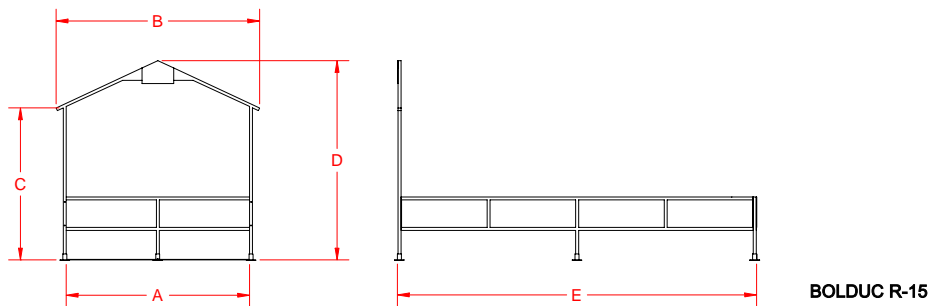

Les abris à chariots BOLDUC Série R

Les avantages techniques BOLDUC Série R

- ☒ Dimensions intérieures : 182 po (E) x 93 po (A) pour le modèle R-15 et 364 po (2 x E)* x 93 po (A) pour le modèle R-30.

- ☒ Largeur et hauteur totales : 94 po (B) et 105 po (D) respectivement. **
- ☒ Fabrication selon vos dimensions et votre design rendu possible.
- ☒ Poids à la livraison : 75 kg pour le BOLDUC R-15. *
- ☒ Structure : Tubes en aluminium.
- ☒ Pattes de mise à niveau ajustables.
- ☒ Corbeille(s) à rebuts intégrée(s), seuil(s) antiretour(s) en aluminium anti-dérapant peint(s) jaune sécurité et installation offerts en option.
- ☒ Service après-vente dispensé par une équipe spécialisée et très mobile ayant accès à un approvisionnement complet en pièces.
- ☒ Garantie pièces et main-d'œuvre d'un an.

* L'abri BOLDUC R-30 est composé de 2 unités BOLDUC R-15 juxtaposées bout à bout.

** Des variations quant à la hauteur de l'abri sont à prévoir compte tenu de la mise à niveau.